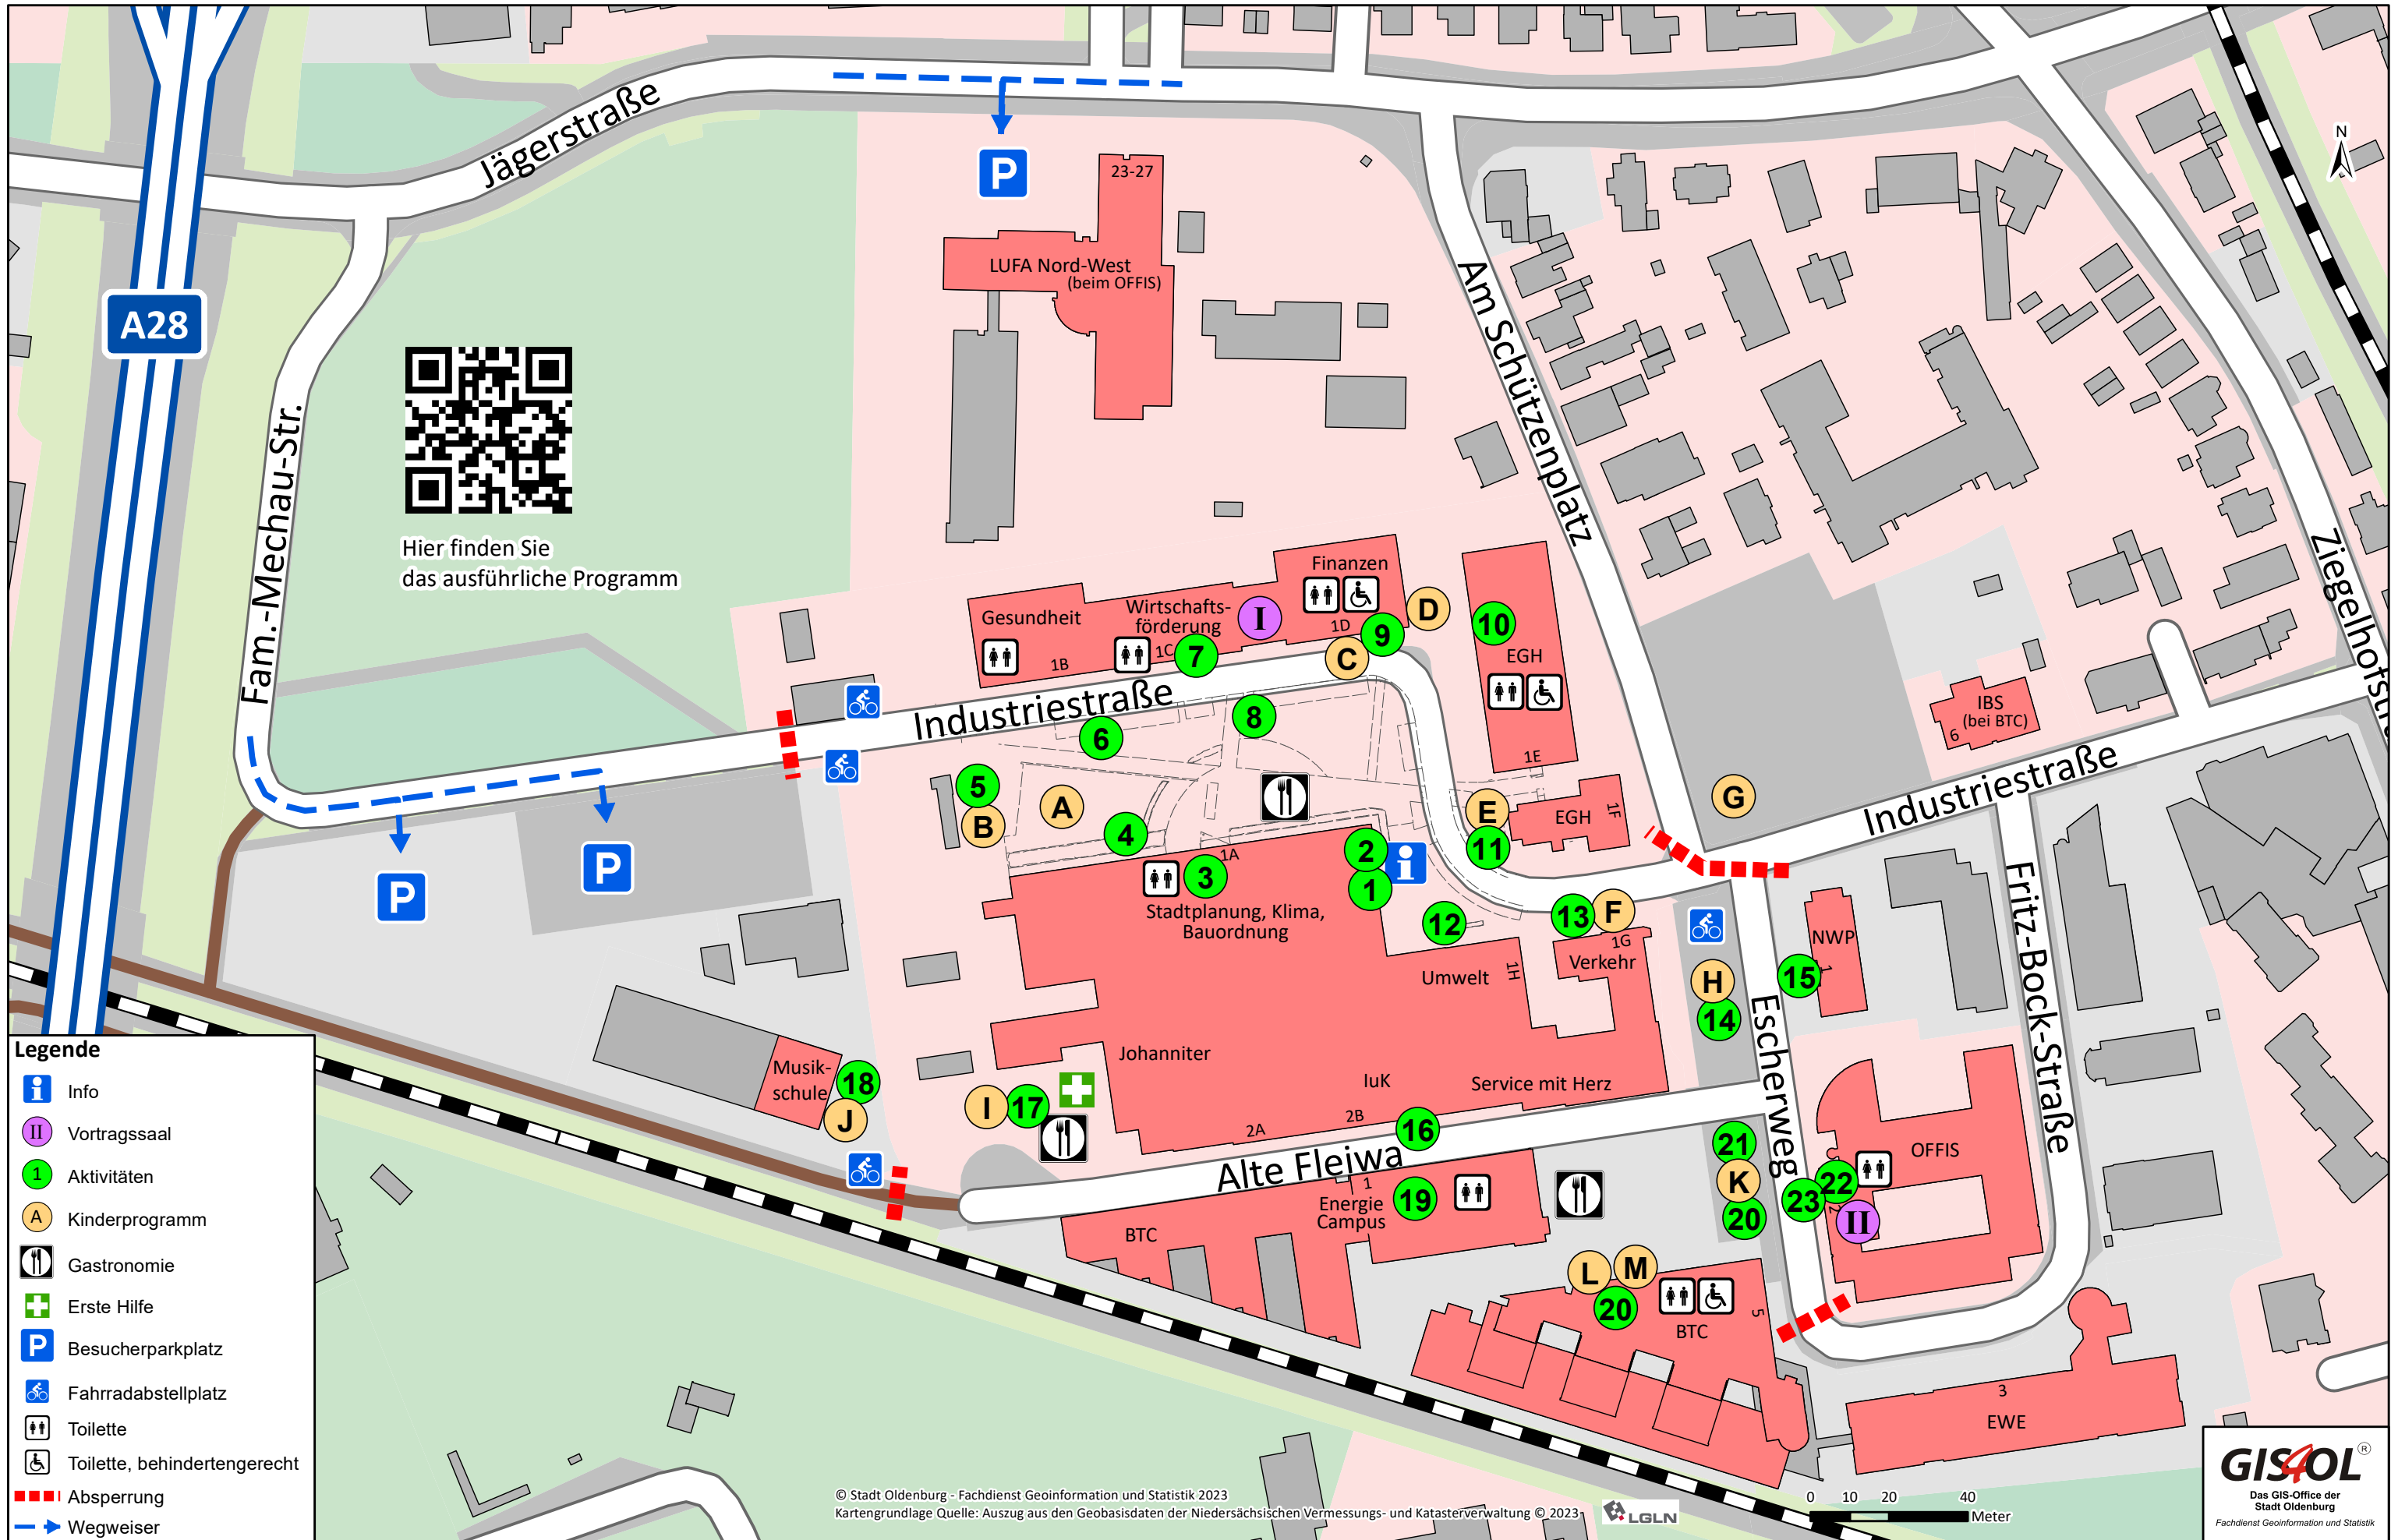

Übersichtsplan Quartierstag - Alte Fleiwa

Wo finde ich was?

1 Infostand

2 Stadtmuseum

Führungen zur Geschichte des Quartiers, stündlich 14 – 17 Uhr
Rundgang durchs Quartier mit Bernd Munderloh, 13 Uhr

3 Amt für Umweltschutz und Bauordnung/Städtisches Team